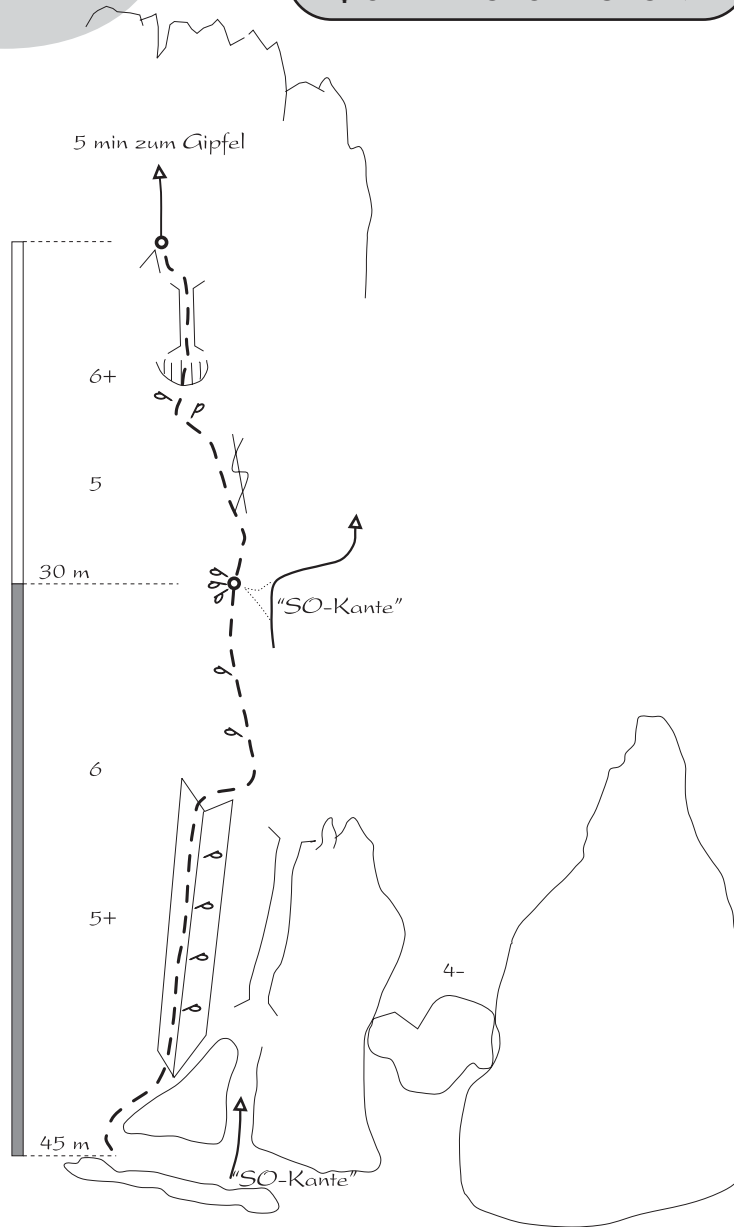

alpin

Roter Turm

SSO - KANTE  
"QUATTRO STAGIONI"

Die schönsten Routen in den Lienzer Dolomiten 105