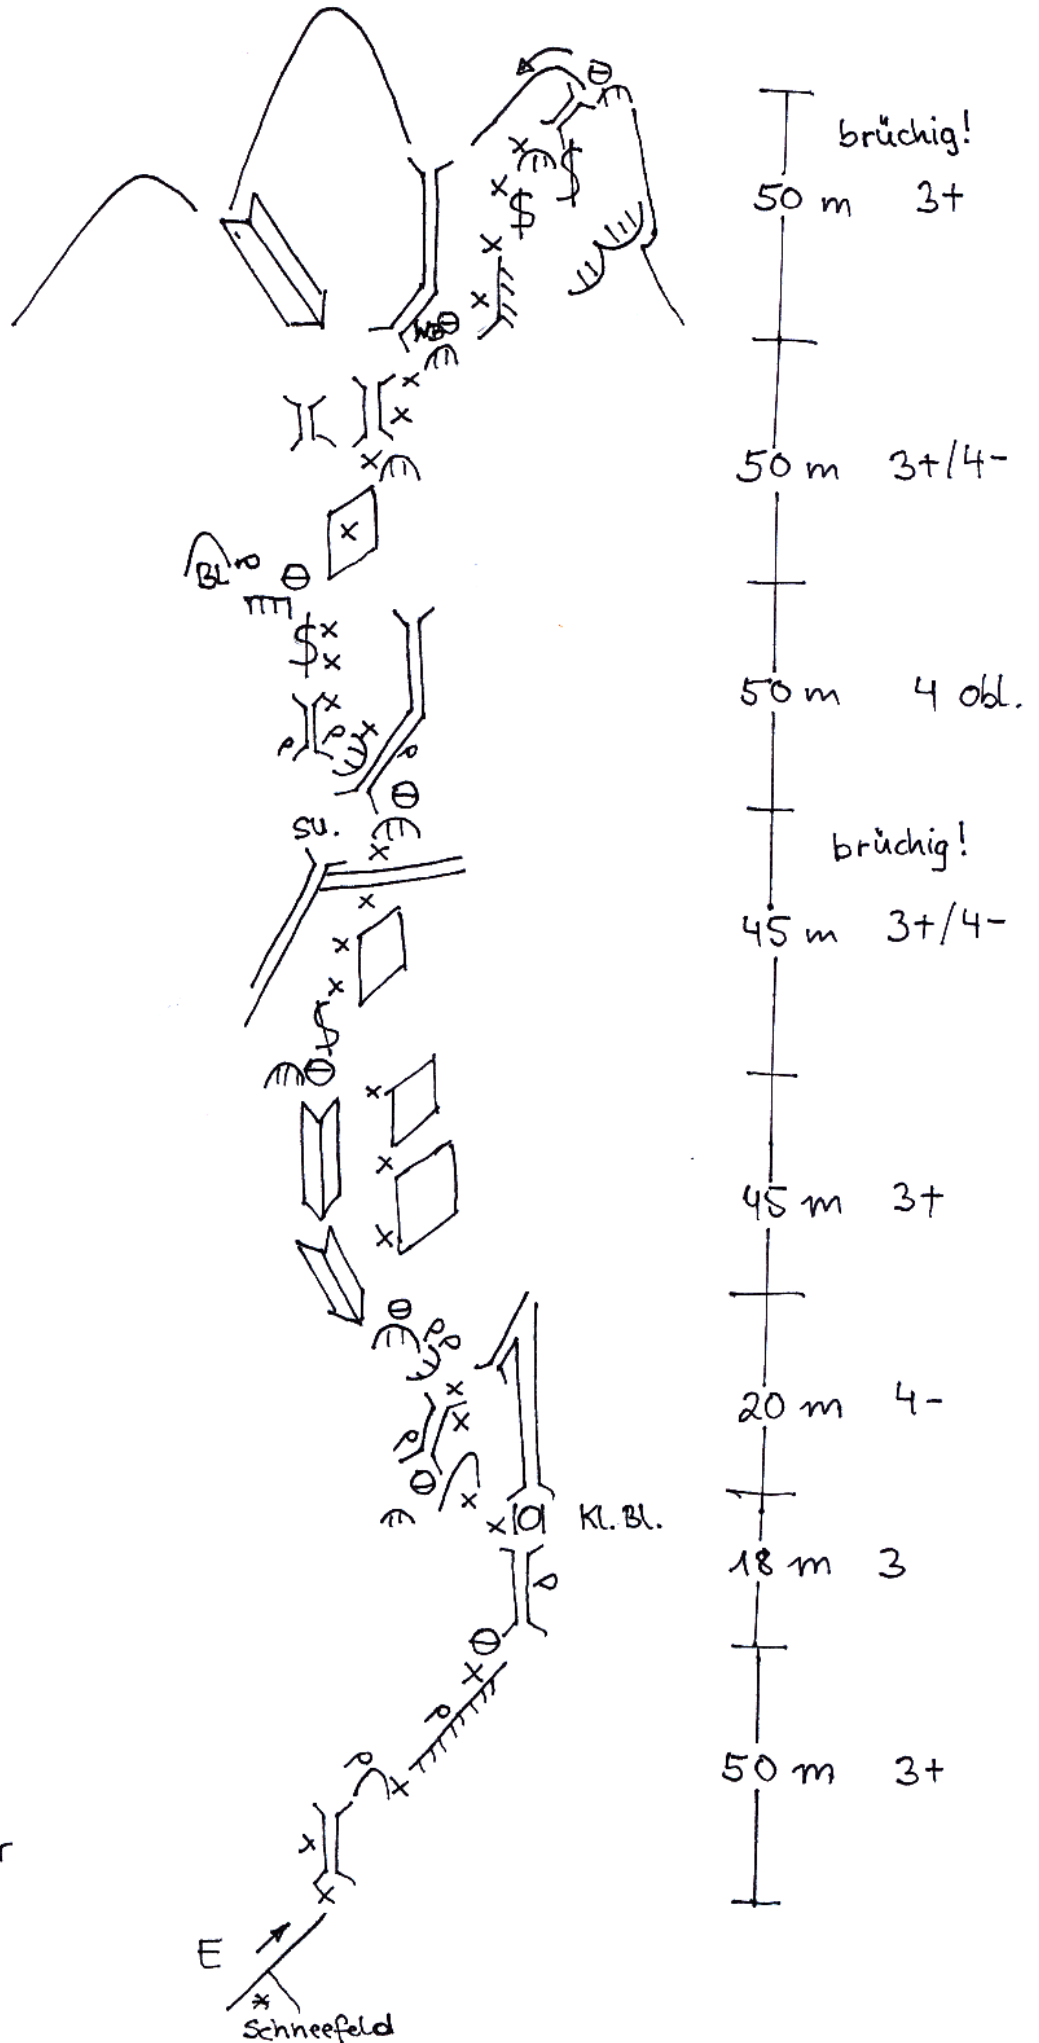

TEPLITZER NORDWAND

911T

Sanierung:

Robert Thaler
 Nora Rosche
 Thomas Mariacher
 20.09.03